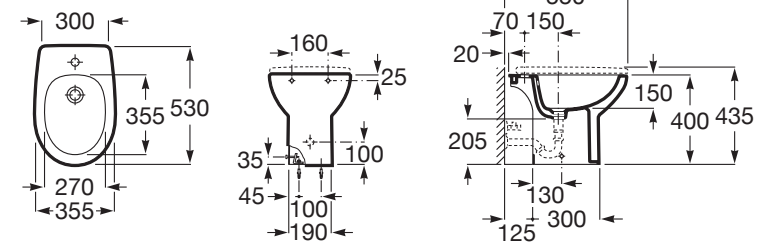

VICTORIA

Bidé sin tapa

MEDIDAS

| | |
|----------|--------|
| Longitud | 355 mm |
| Anchura | 530 mm |
| Altura | 435 mm |

COLORES Y ACABADOS

00 Blanco

PVPR (IVA INCLUIDO)

75,99 €

DIBUJOS TÉCNICOS

CARACTERÍSTICAS

Bidé. Incluye juego de fijación. No incluye grifería ni tapa de bidé.

Agujeros para grifería: 1 Agujero

Capacidad del bidé (l): 4

Conjunto de fijaciones: Incluido

Peso (Kg): 16

Tapa: Tapa no incluida

Tipo de instalación: De pie

Title: Bidé Victoria en XXXXX

COMPATIBLE

Tapa lacada para bidé

806E50..1

Victoria

Una respuesta tradicional para ambientes clásicos. Curvas elegantes y funcionales en una extensa colección de piezas que combinan sencillez y versatilidad, ofreciendo el confort de las soluciones muy experimentadas.